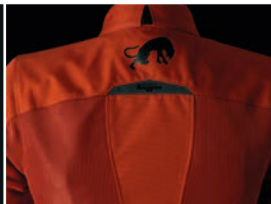

MATIÈRES / MATERIALS

- วัสดุ Polyester คุณภาพสูง
- เนื้อผ้าตาข่าย

Coudes / Elbows
Epaulles / Shoulders